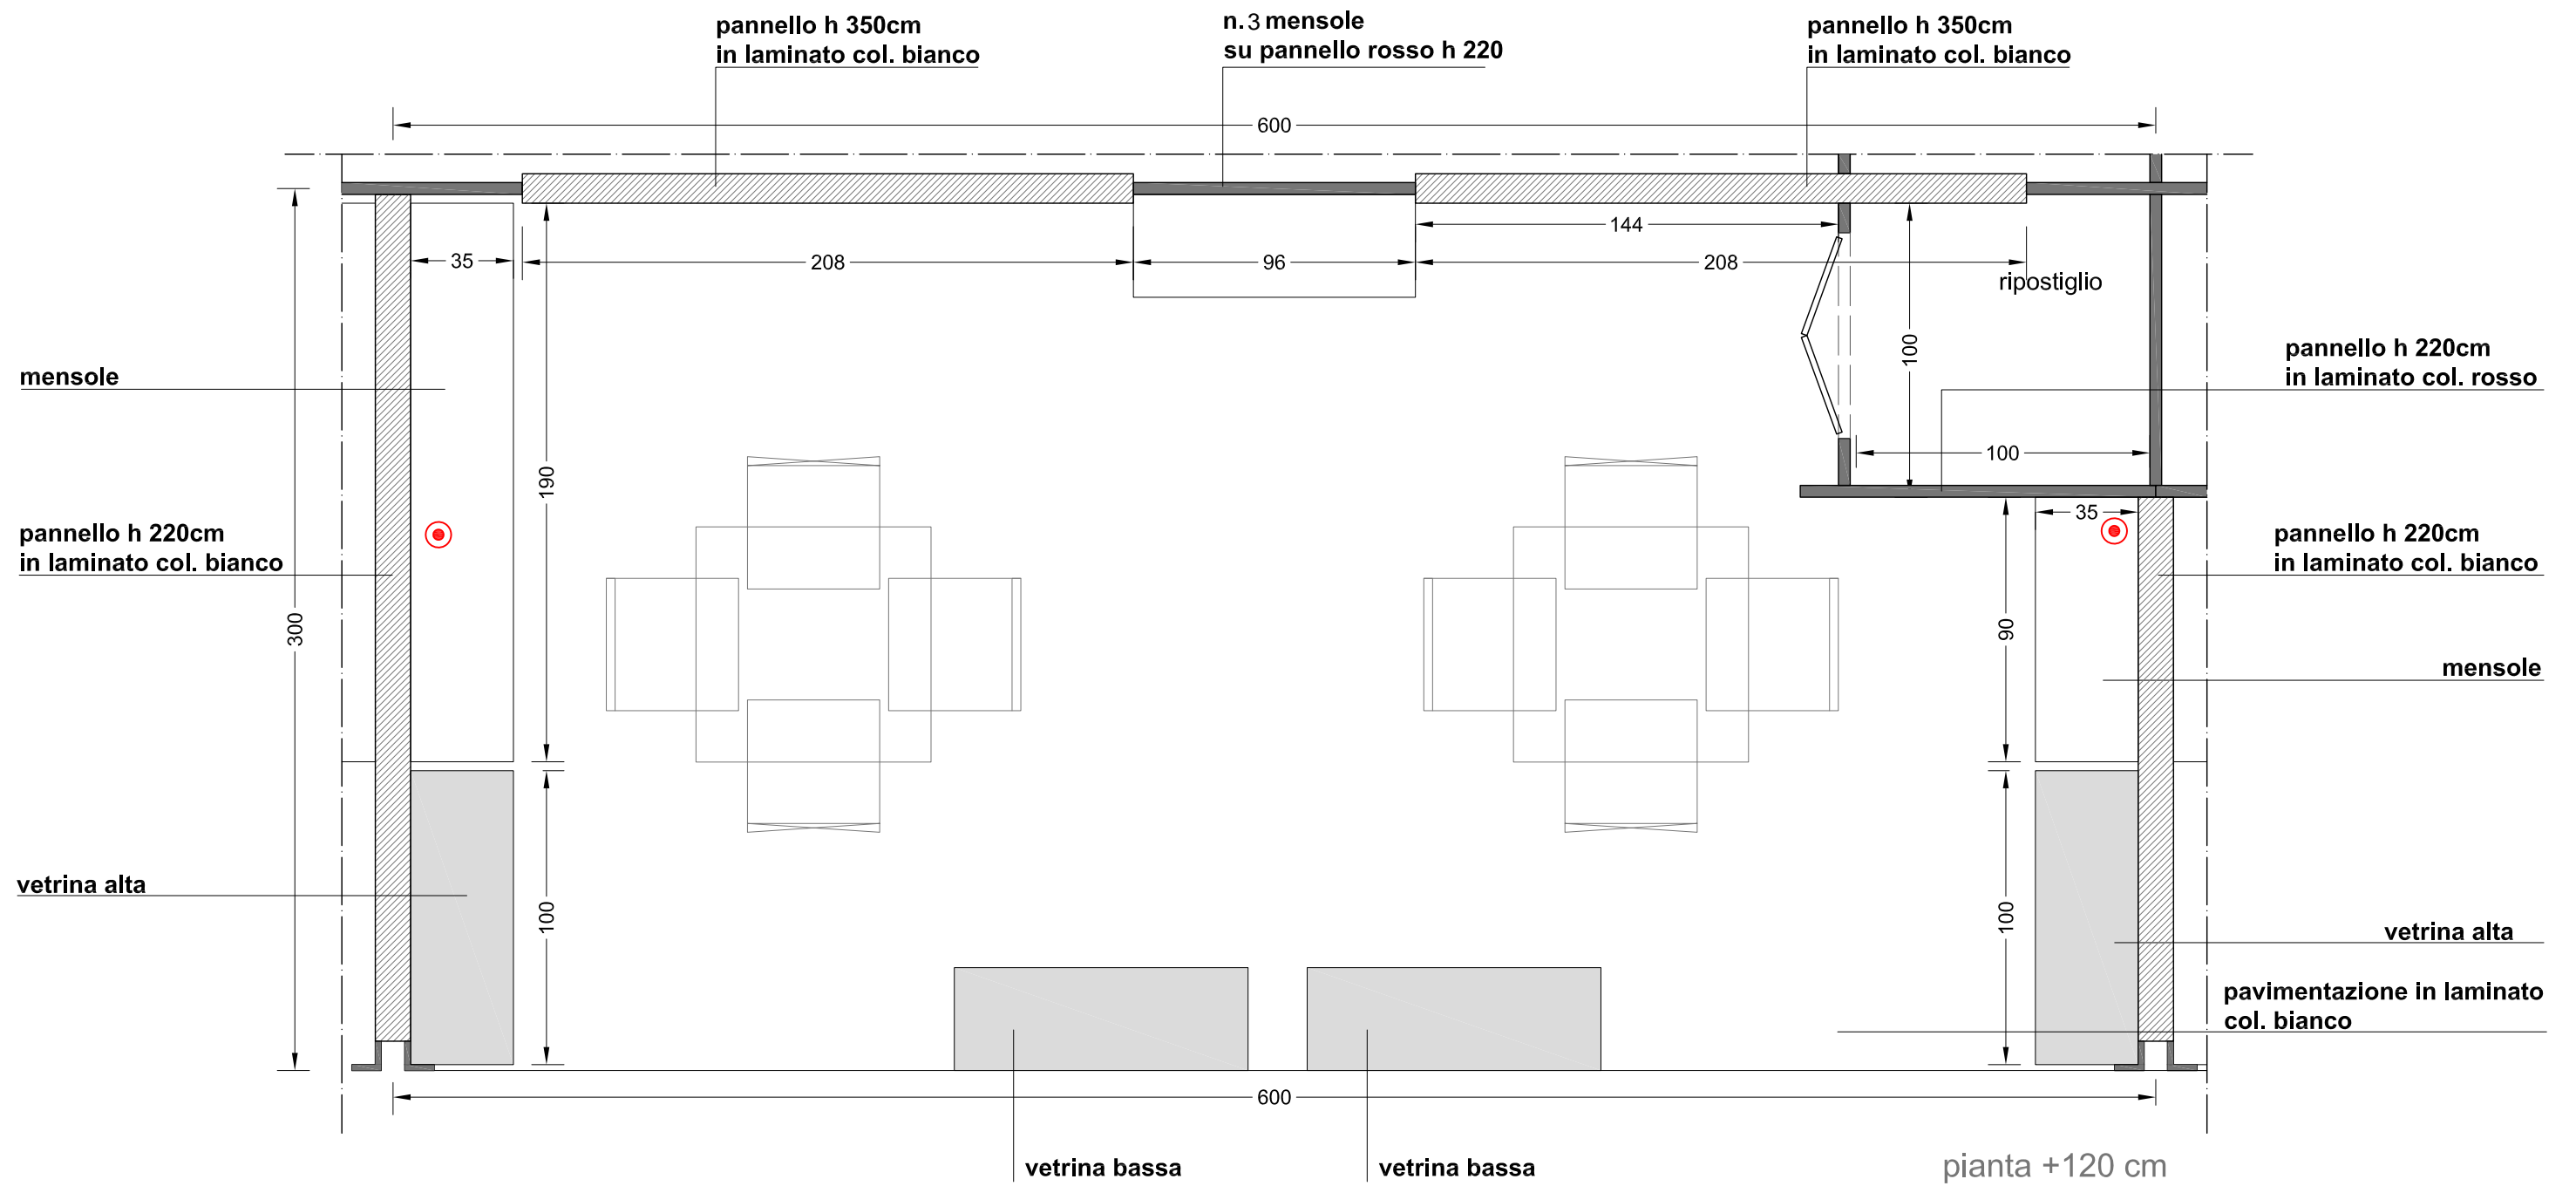

pannello h 350cm
in laminato col. bianco

pannello h 220cm
in laminato col. bianco

mensole

vetrina alta

pavimentazione in
laminato col. bianco

⊙ presa elettrica da 1 KW 220 V

⊙ presa elettrica da 1 KW 220 V

stand tipo 3x3 mt senza ripostiglio

stand tipo 3x3 mt con ripostiglio