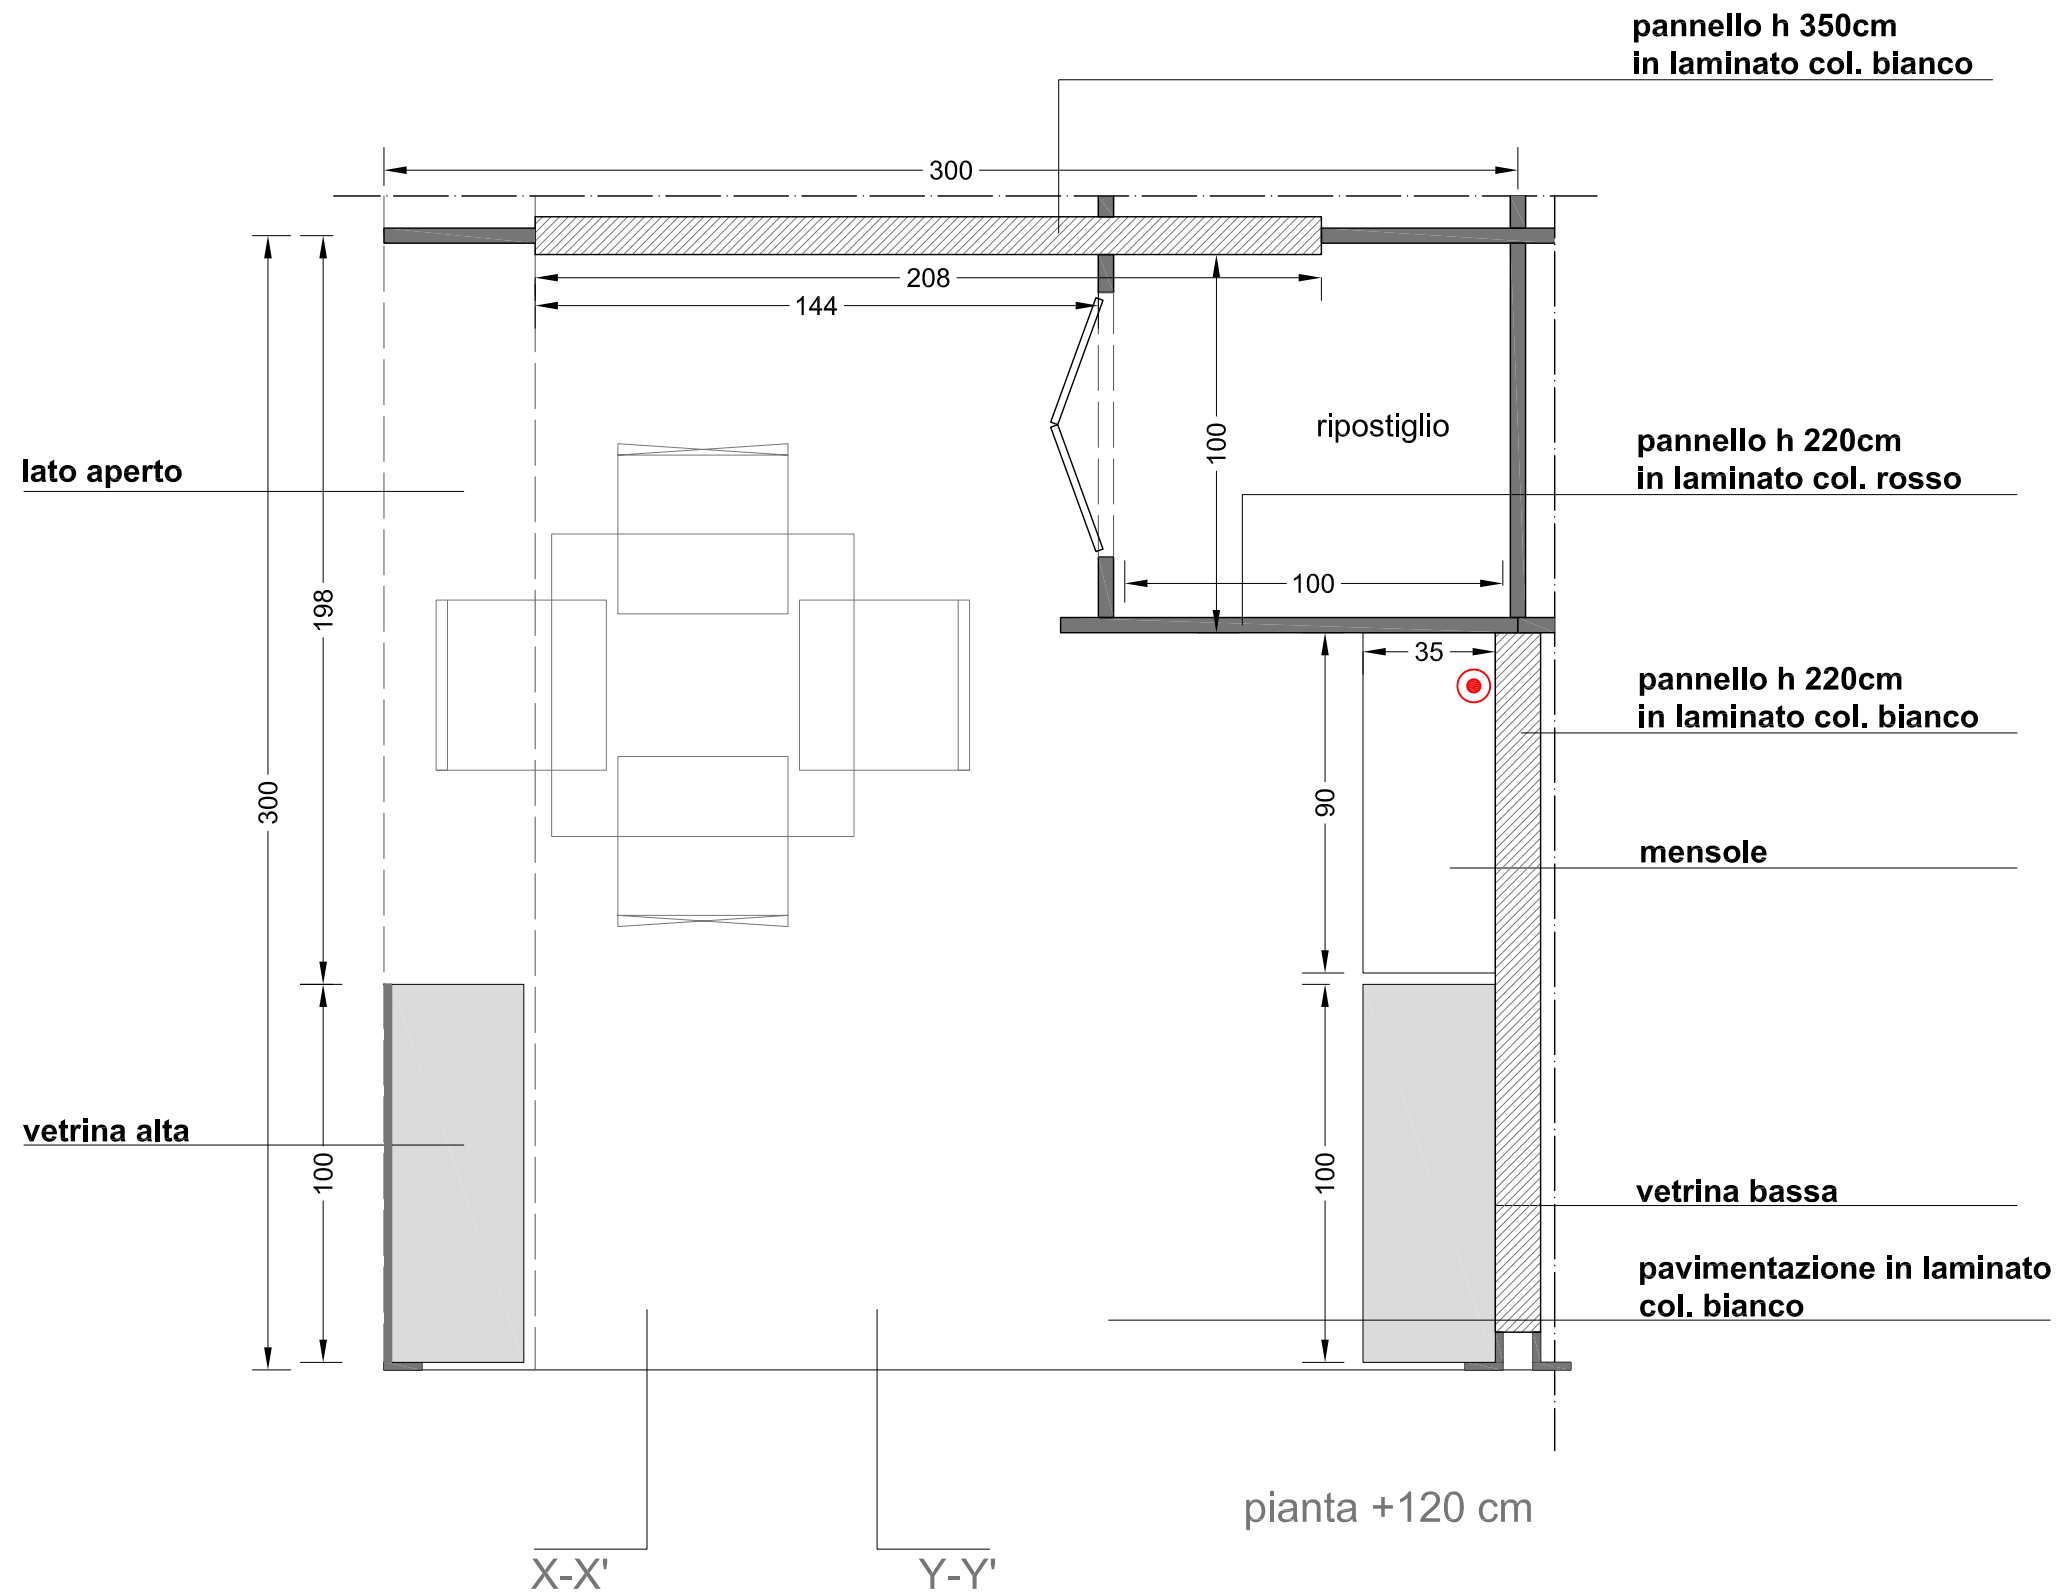

pannello h 350cm
in laminato col. bianco

pannello h 220cm
in laminato col. bianco

mensole

vetrina alta

pavimentazione in
laminato col. bianco

⊙ presa elettrica da 1 KW 220 V

⊙ presa elettrica da 1 KW 220 V

stand tipo 3x3 mt senza ripostiglio

stand tipo 3x3 mt con ripostiglio