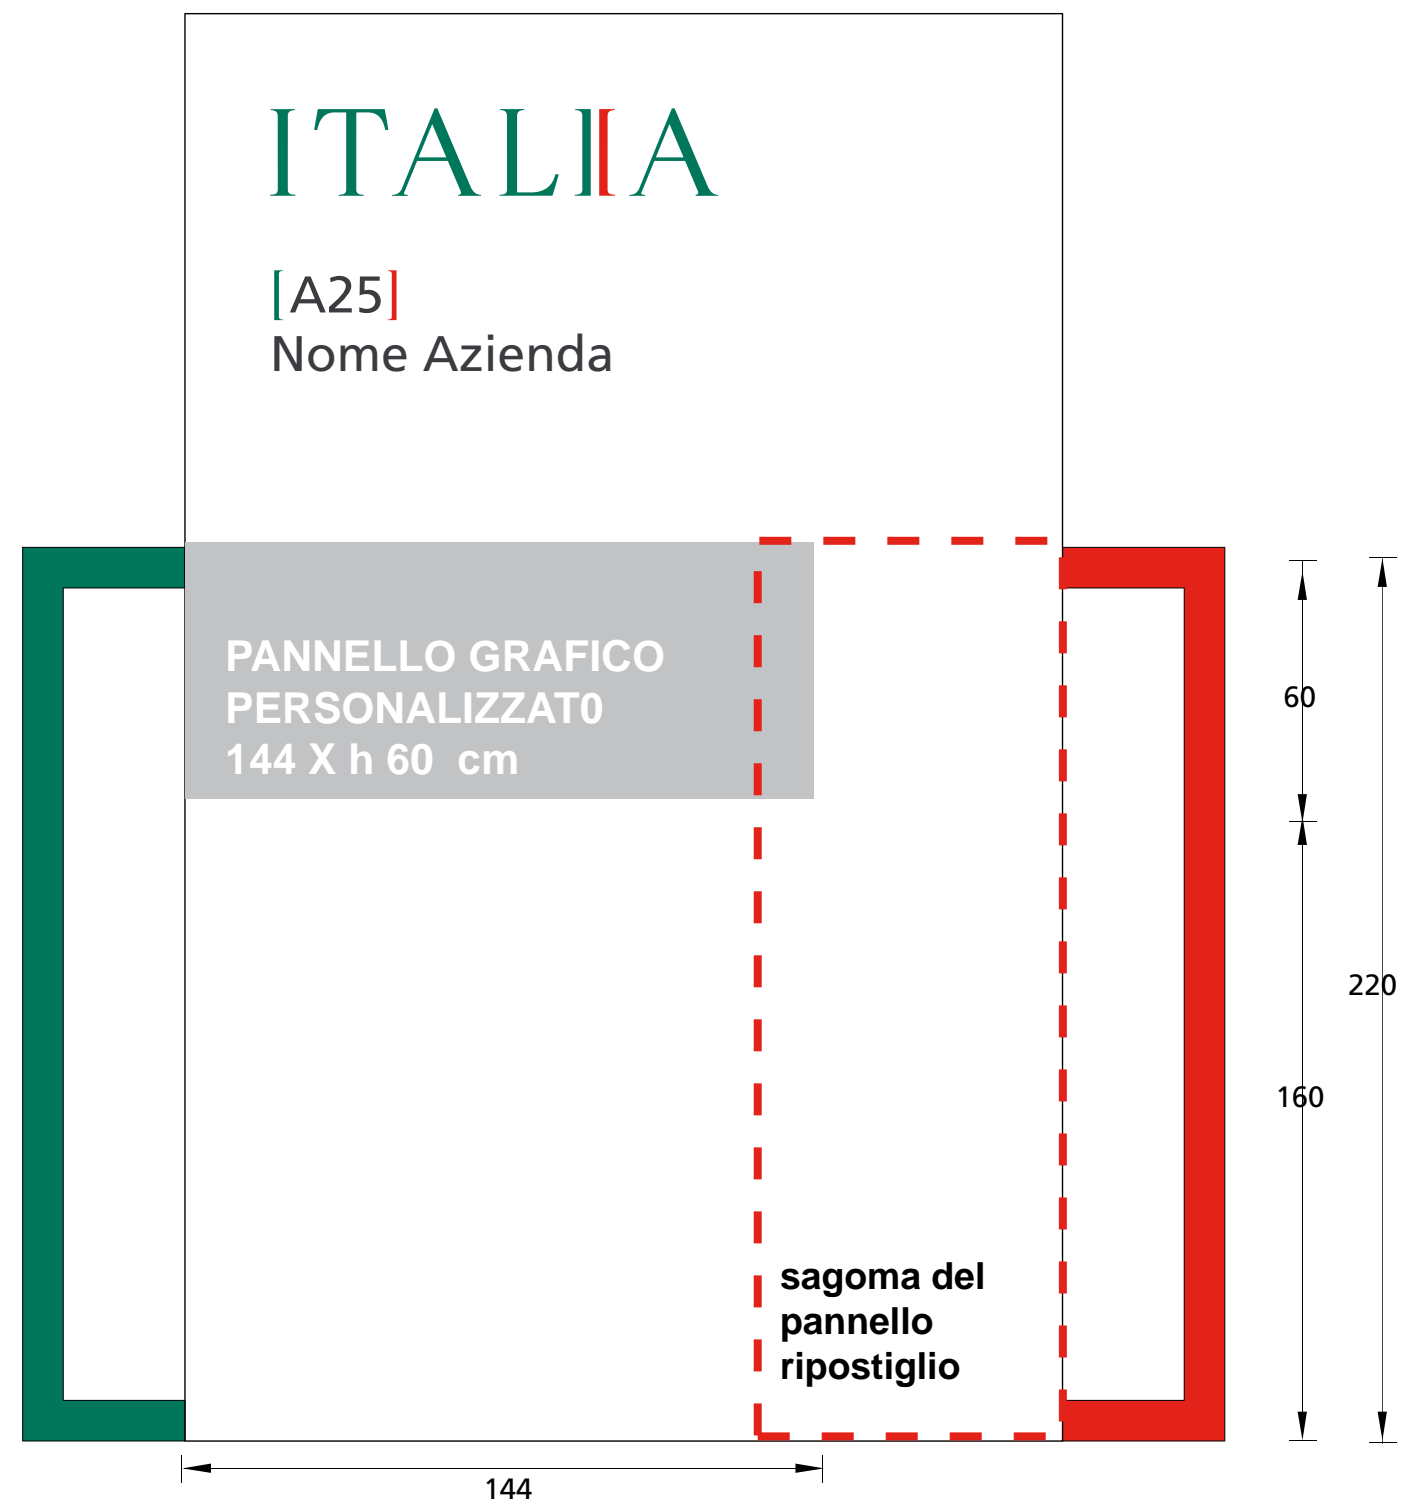

pannello h 350cm
in laminato col. bianco

pannello h 220cm
in laminato col. bianco

mensole

vetrina alta

pavimentazione in
laminato col. bianco

⊙ presa elettrica da 1 KW 220 V

⊙ presa elettrica da 1 KW 220 V

stand tipo 3x3 mt senza ripostiglio

stand tipo 3x3 mt con ripostiglio