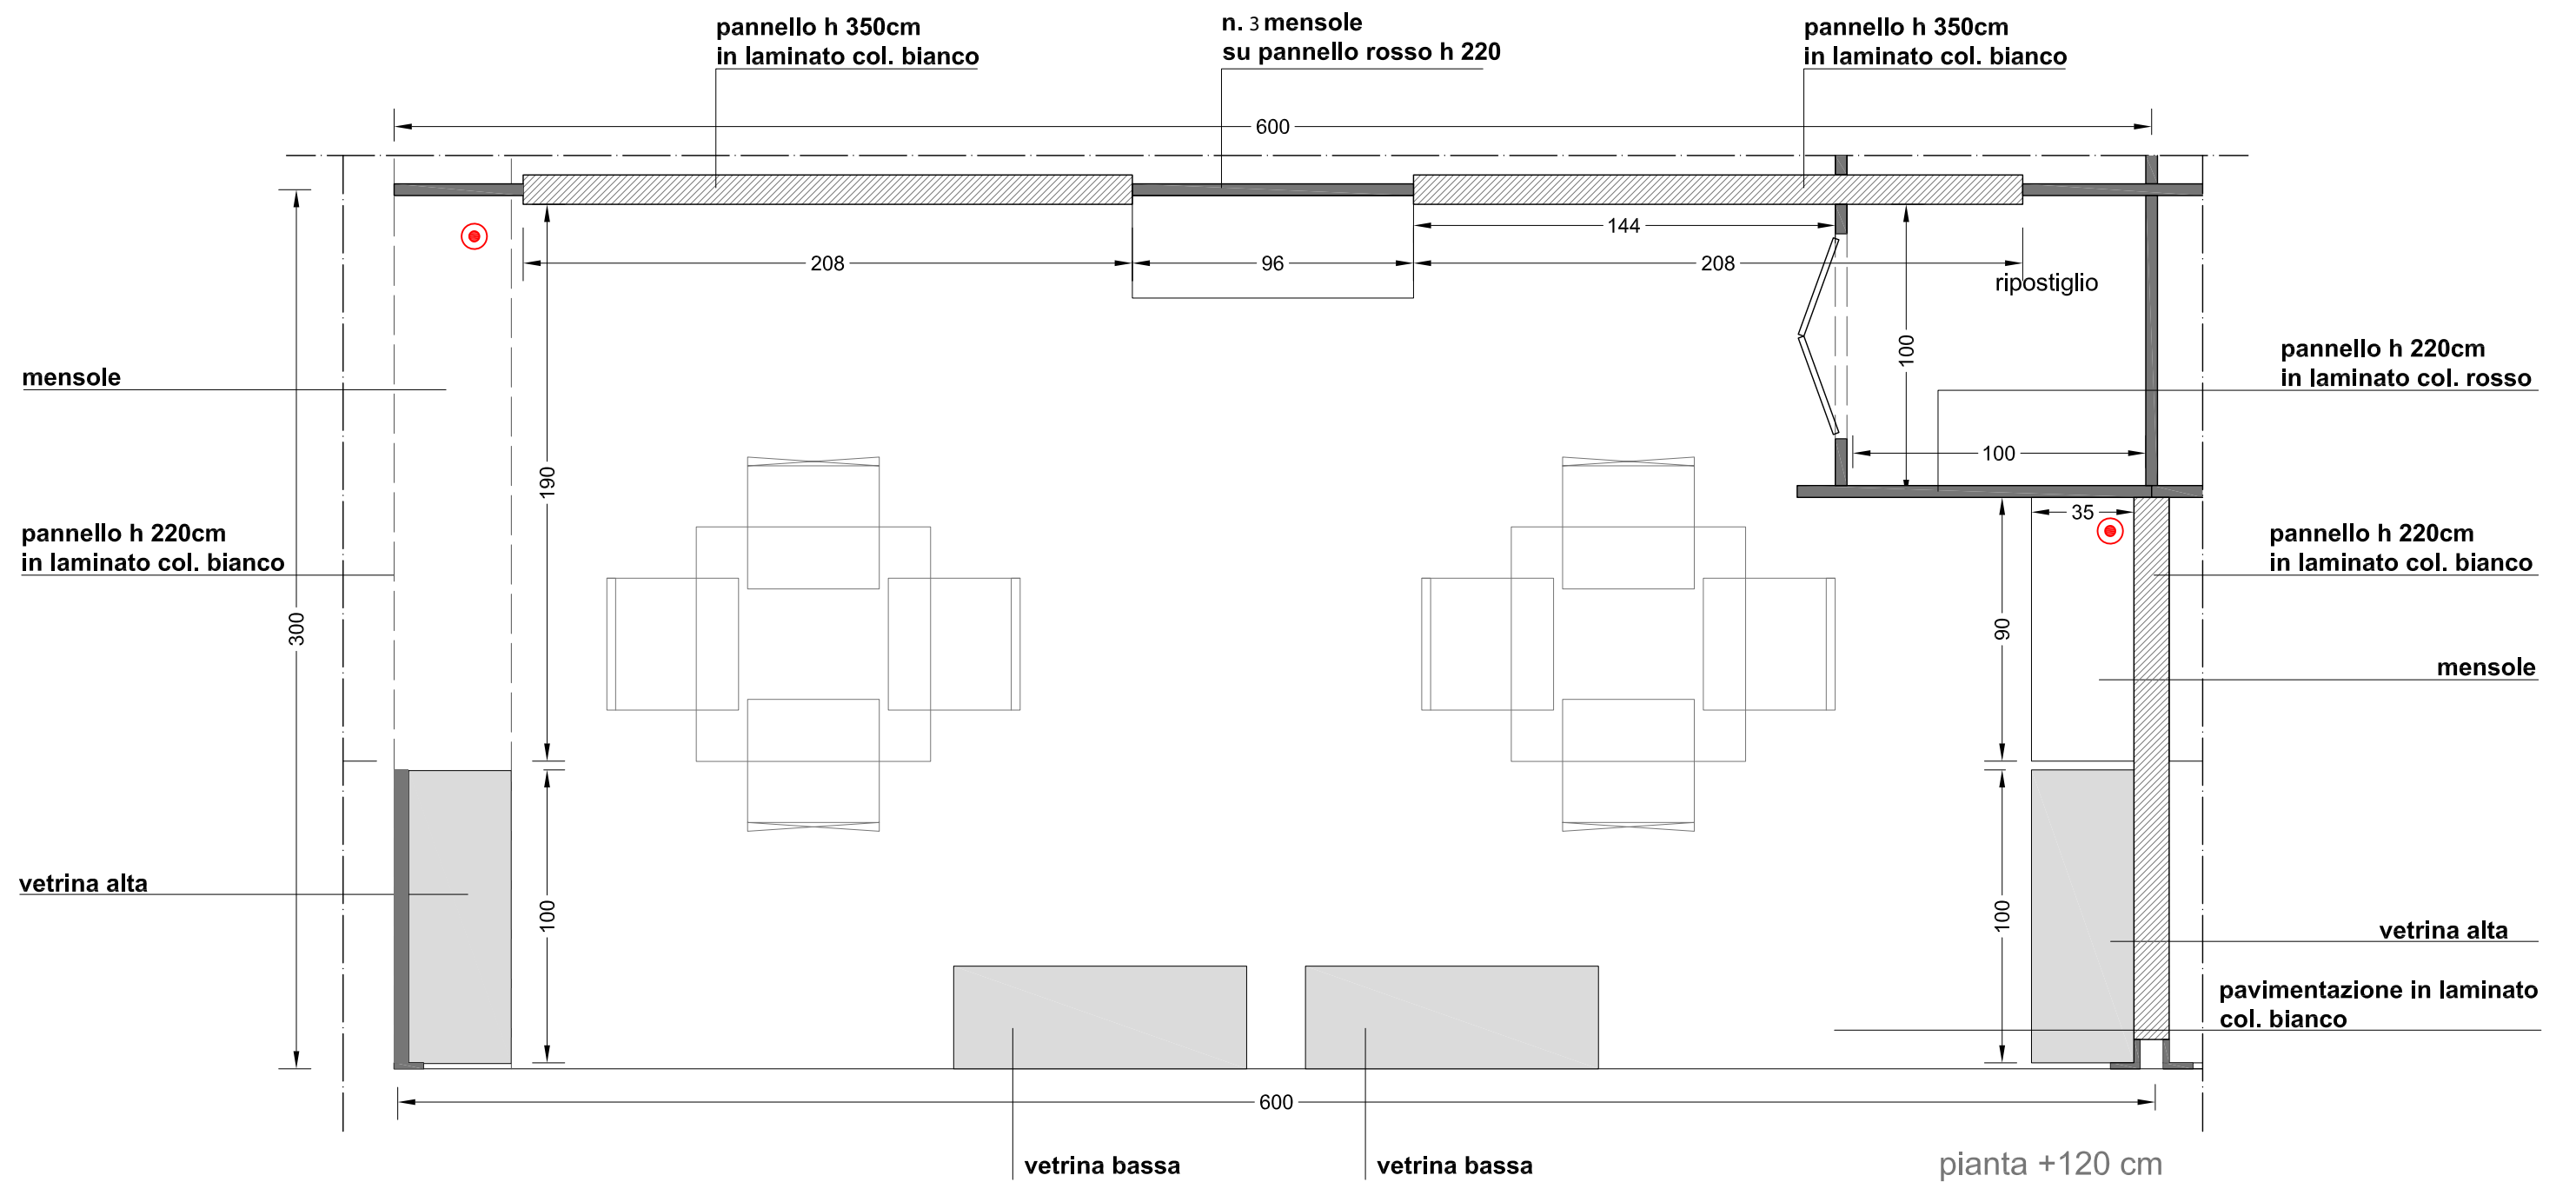

pannello h 350cm
in laminato col. bianco

pannello h 220cm
in laminato col. bianco

mensole

vetrina alta

pavimentazione in
laminato col. bianco

⊙ presa elettrica da 1 KW 220 V

⊙ presa elettrica da 1 KW 220 V

stand tipo 3x3 mt senza ripostiglio

stand tipo 3x3 mt con ripostiglio