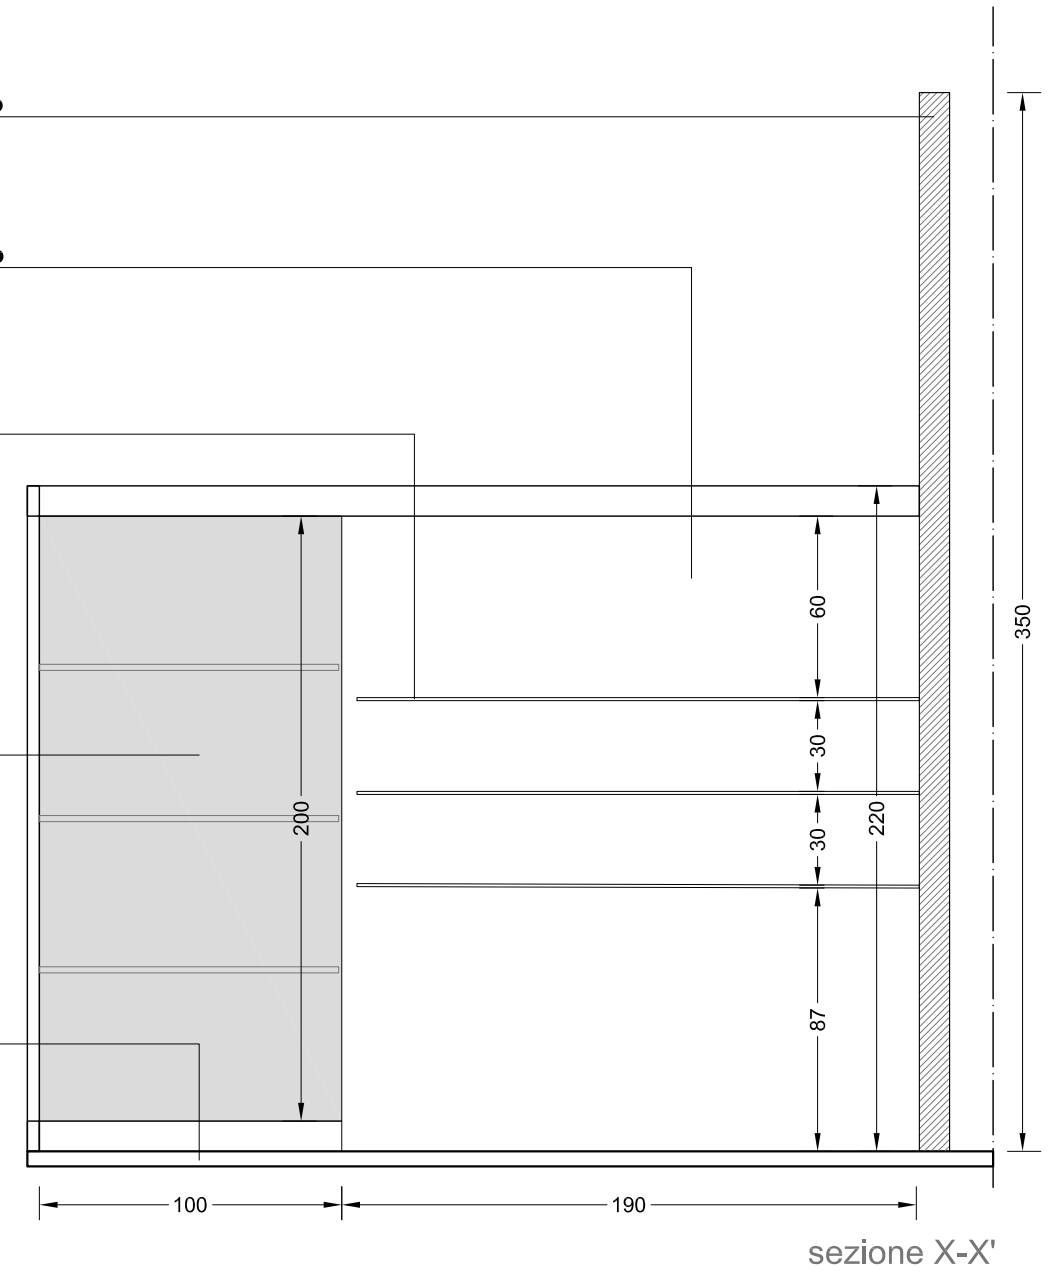

pannello h 350cm
in laminato col. bianco

pannello h 220cm
in laminato col. bianco

mensole

vetrina alta

pavimentazione in
laminato col. bianco

⊙ presa elettrica da 1 KW 220 V

⊙ presa elettrica da 1 KW 220 V

stand tipo 3x3 mt senza ripostiglio

stand tipo 3x3 mt con ripostiglio