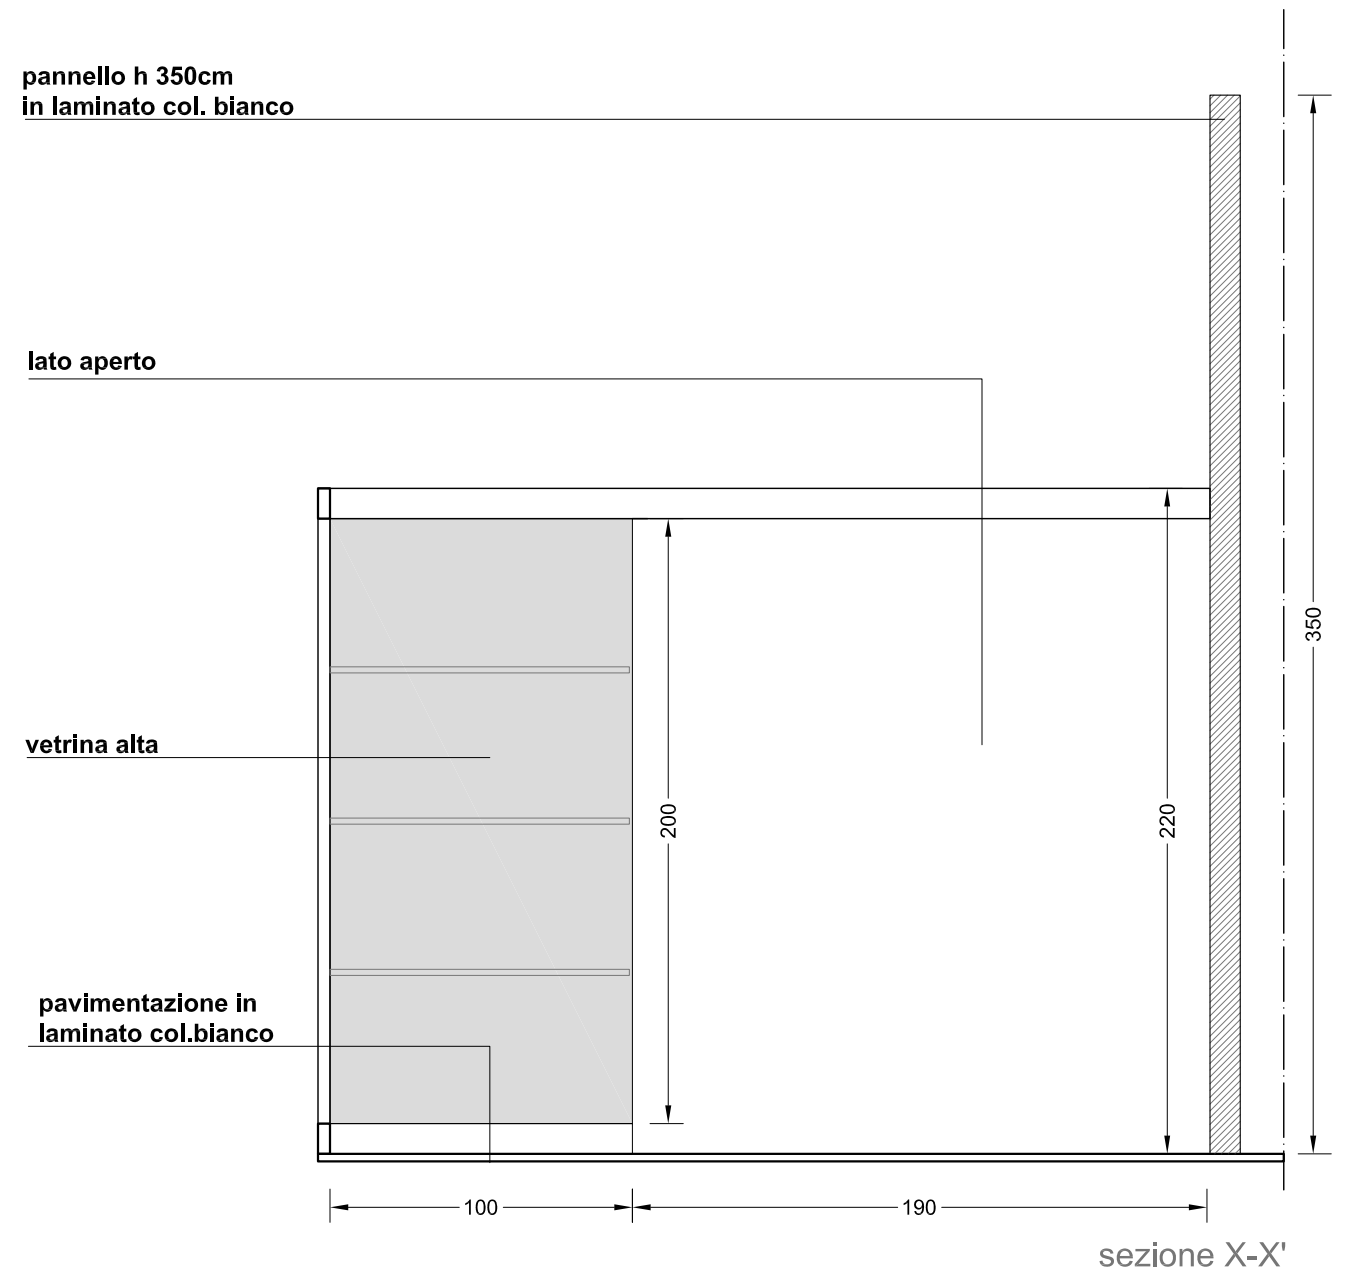

pannello h 350cm
in laminato col. bianco

pannello h 220cm
in laminato col. bianco

mensole

vetrina alta

pavimentazione in
laminato col. bianco

⊙ presa elettrica da 1 KW 220 V

⊙ presa elettrica da 1 KW 220 V

stand tipo 3x3 mt senza ripostiglio

stand tipo 3x3 mt con ripostiglio