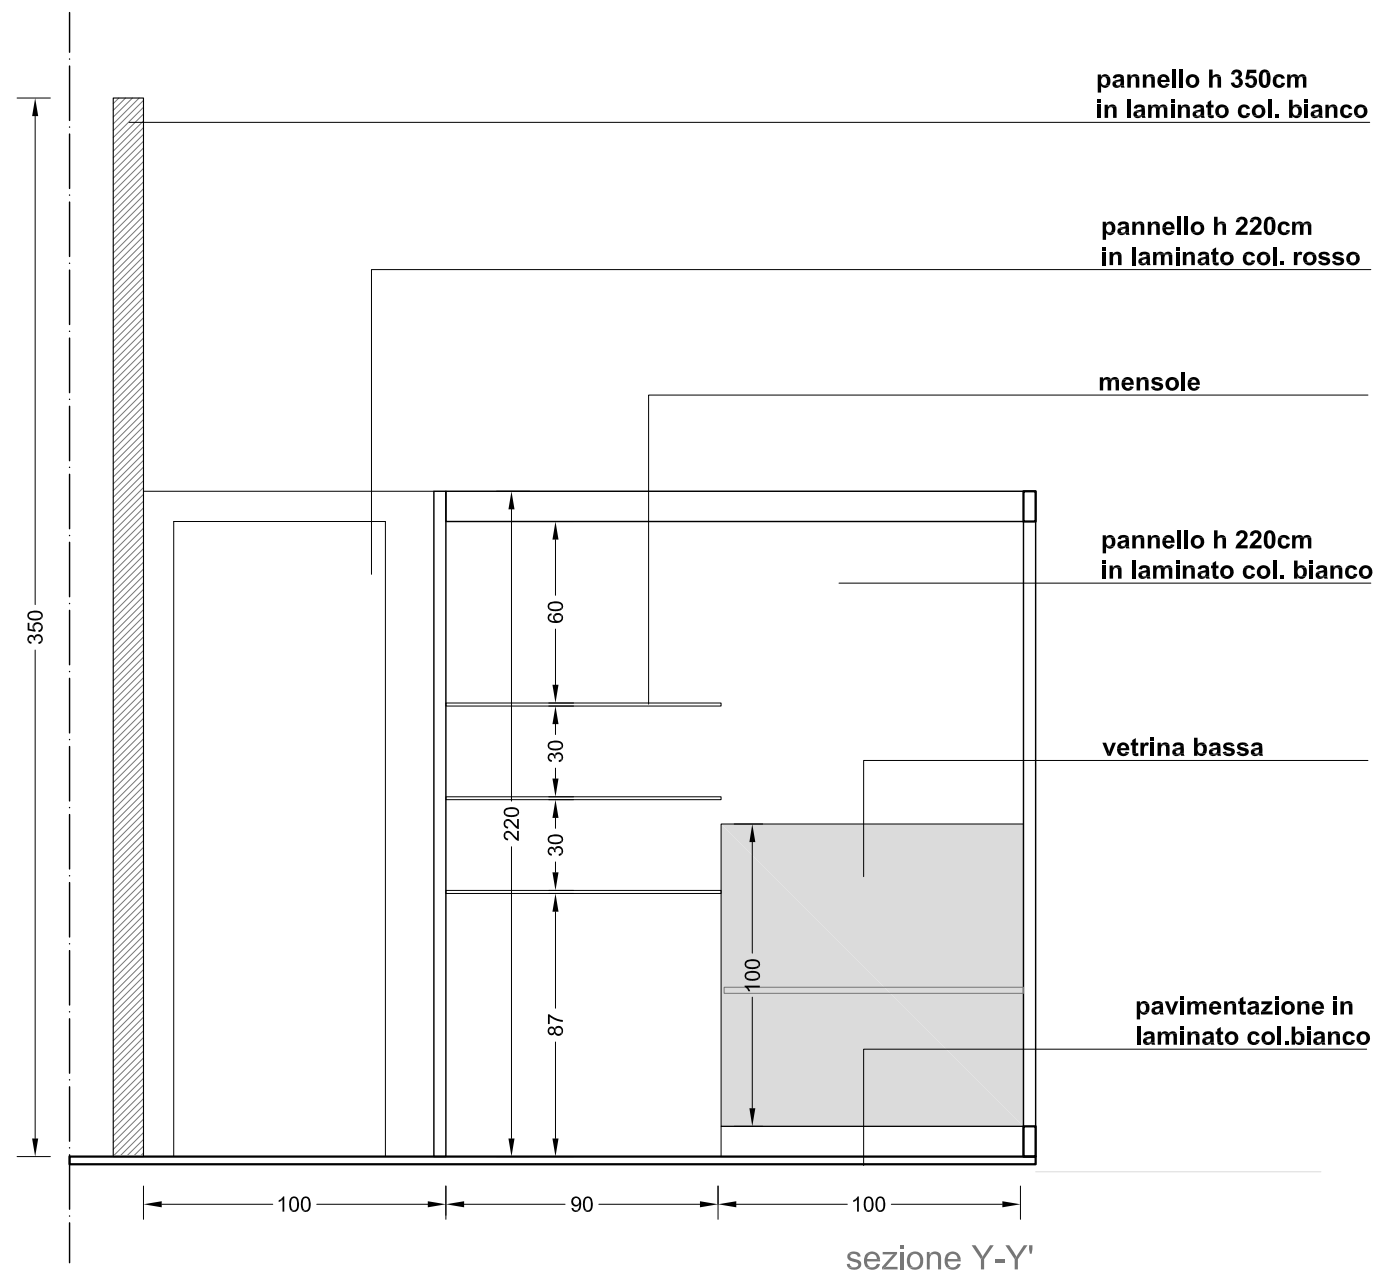

pannello h 350cm
in laminato col. bianco

pannello h 220cm
in laminato col. bianco

mensole

vetrina alta

pavimentazione in
laminato col. bianco

⊙ presa elettrica da 1 KW 220 V

⊙ presa elettrica da 1 KW 220 V

stand tipo 3x3 mt senza ripostiglio

stand tipo 3x3 mt con ripostiglio